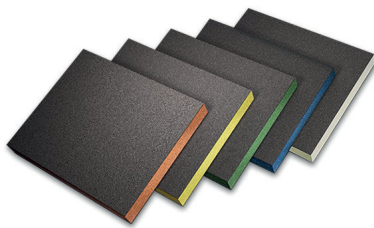

SCHUURSPONZEN

standaard pad